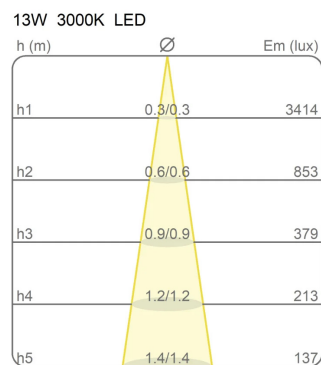

### Dimensions

Hauteur	10 cm
Diamètre	7 cm
Poids	0.5 Kg

### Courbes photométriques