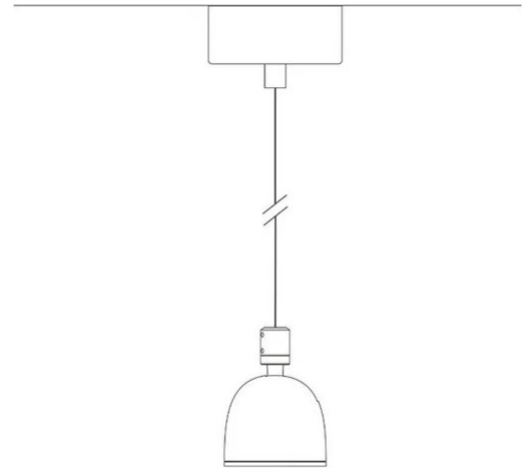

# Sistema U

Faisceau étroit

Studio Natural

couleurs disponibles

Type d'appareil    Suspension

Utilisation        Intérieur

230V    13 W    1950 lm

lumière directe

Projecteur à suspension avec lumière directe, réglable. Structure en aluminium peint. Source de lumière LED avec différentes optiques de faisceaux de lumière. Avec câble de suspension et boîtier pour suspension individuelle. Avec alimentateur électrique intégré

### Dimensions

Hauteur	10 cm
Diamètre	7 cm
Poids	0.5 Kg