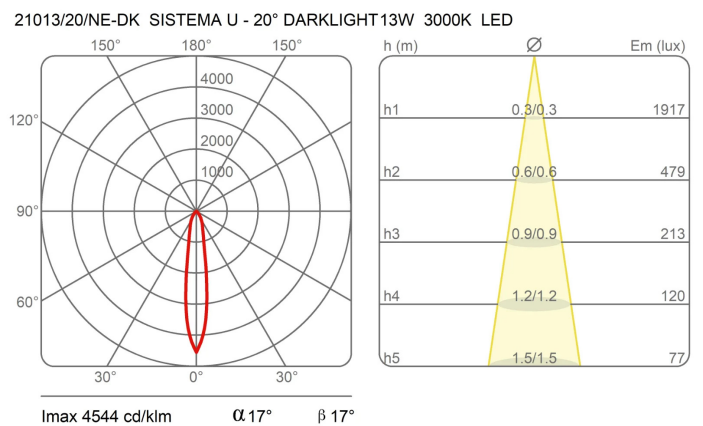

### Dimensions

Hauteur	10 cm
Diamètre	7 cm
Poids	0.5 Kg

### Courbes photométriques