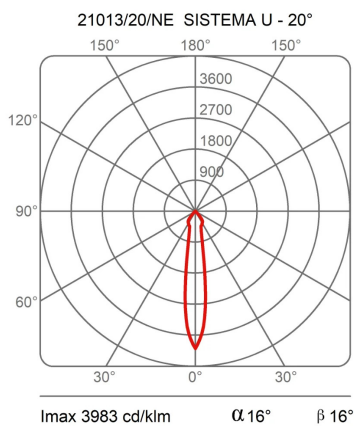

### Dimensions

Hauteur	10 cm
Diamètre	7 cm
Poids	0.5 Kg

### Courbes photométriques